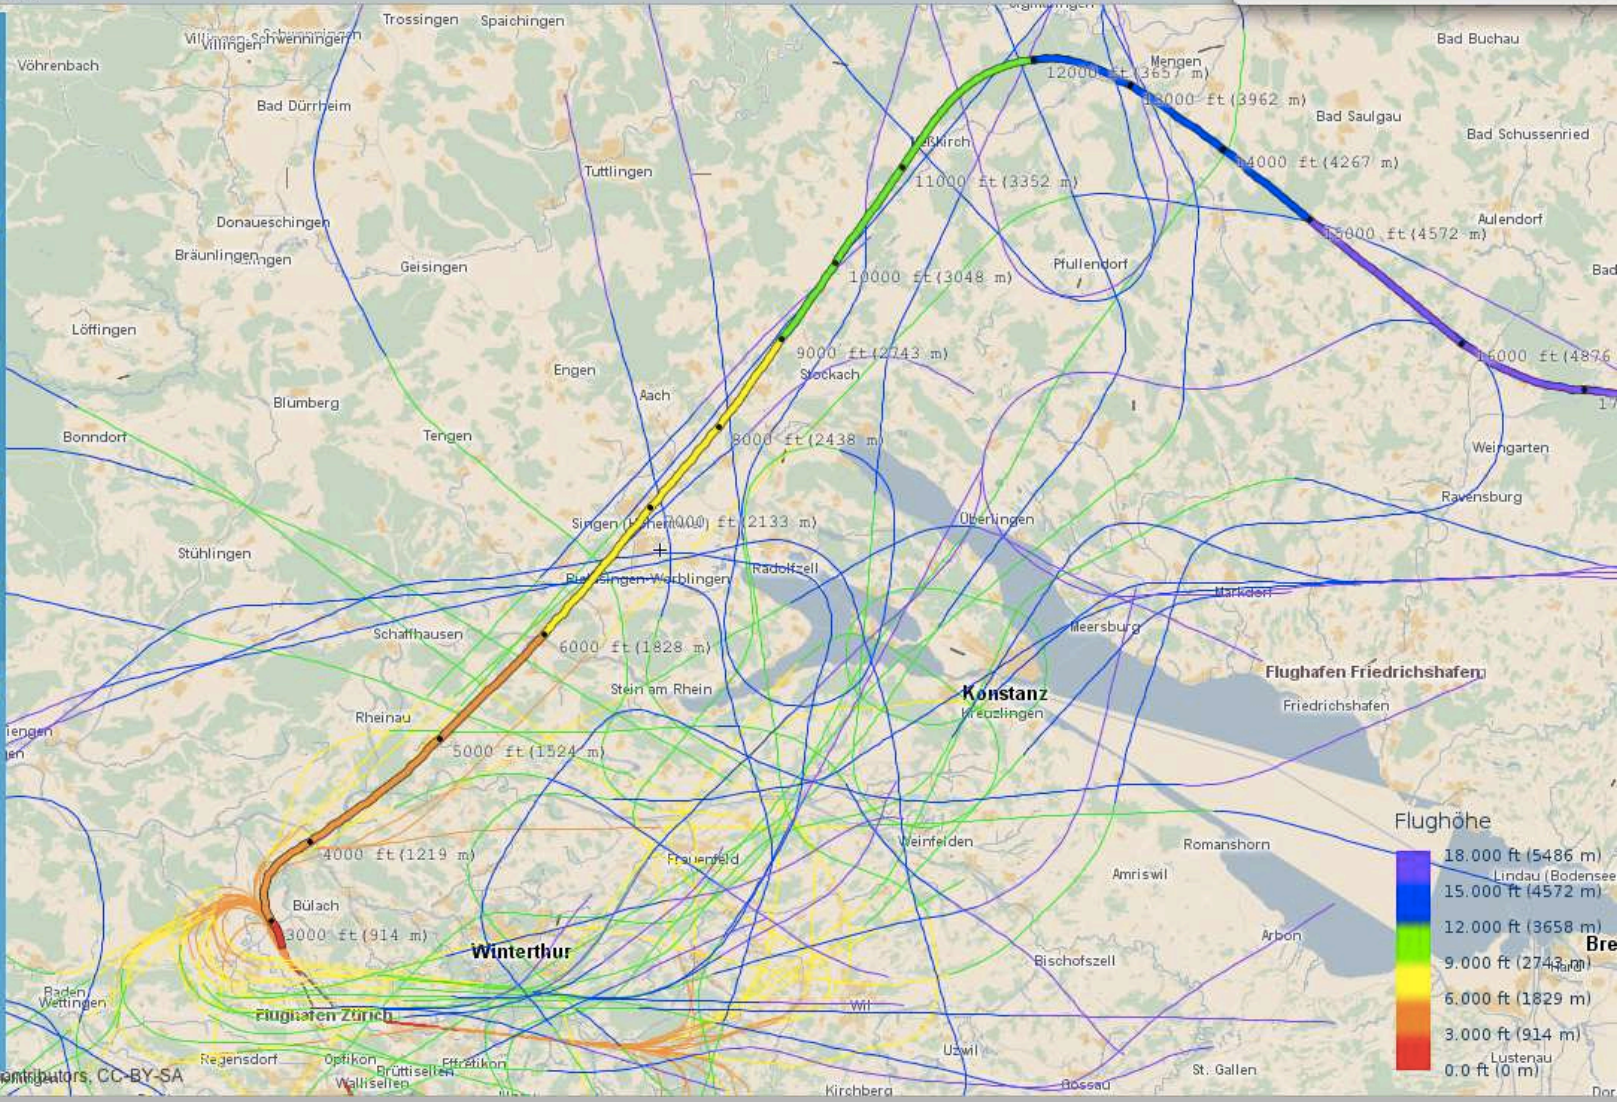

Kennung ICAO: SWR180
Flugzeugtyp: A343
Startzeit: 2014-07-13 23:16:01

 Flüge live 

Verfügbare Flüge
Von 28. Juli 2014 00:00:00
Bis 11. August 2014 00:00:00

Beginn (Ortszeit)
Tag: 10, Monat: 8, Jahr: 2014
Uhrzeit: 21:00

Ende (Ortszeit)
Tag: 10, Monat: 8, Jahr: 2014
Uhrzeit: 24:00

Flugtyp
 Abflüge Anflüge

Flughöhen

Ausgewählter Flug

Kennung ICAO: SWR138
Flugzeugtyp: A343
Startzeit: 2014-08-10 23:06:09

Flüge **Flugspuren**

Verfügbare Flüge

Von 28. Juli 2014 00:00:00
Bis 11. August 2014 00:00:00

Beginn (Ortszeit)

Tag: 10, Monat: 8, Jahr: 2014

Uhrzeit: 21:00

Ende (Ortszeit)

Tag: 10, Monat: 8, Jahr: 2014

Uhrzeit: 24:00

Flugtyp

Abflüge Anflüge

Flugspuren abrufen

Flughöhen

jetzt analysieren

Ausgewählter Flug

Kennung ICAO: SWR178
Flugzeugtyp: A343
Startzeit: 2014-08-10 23:23:11