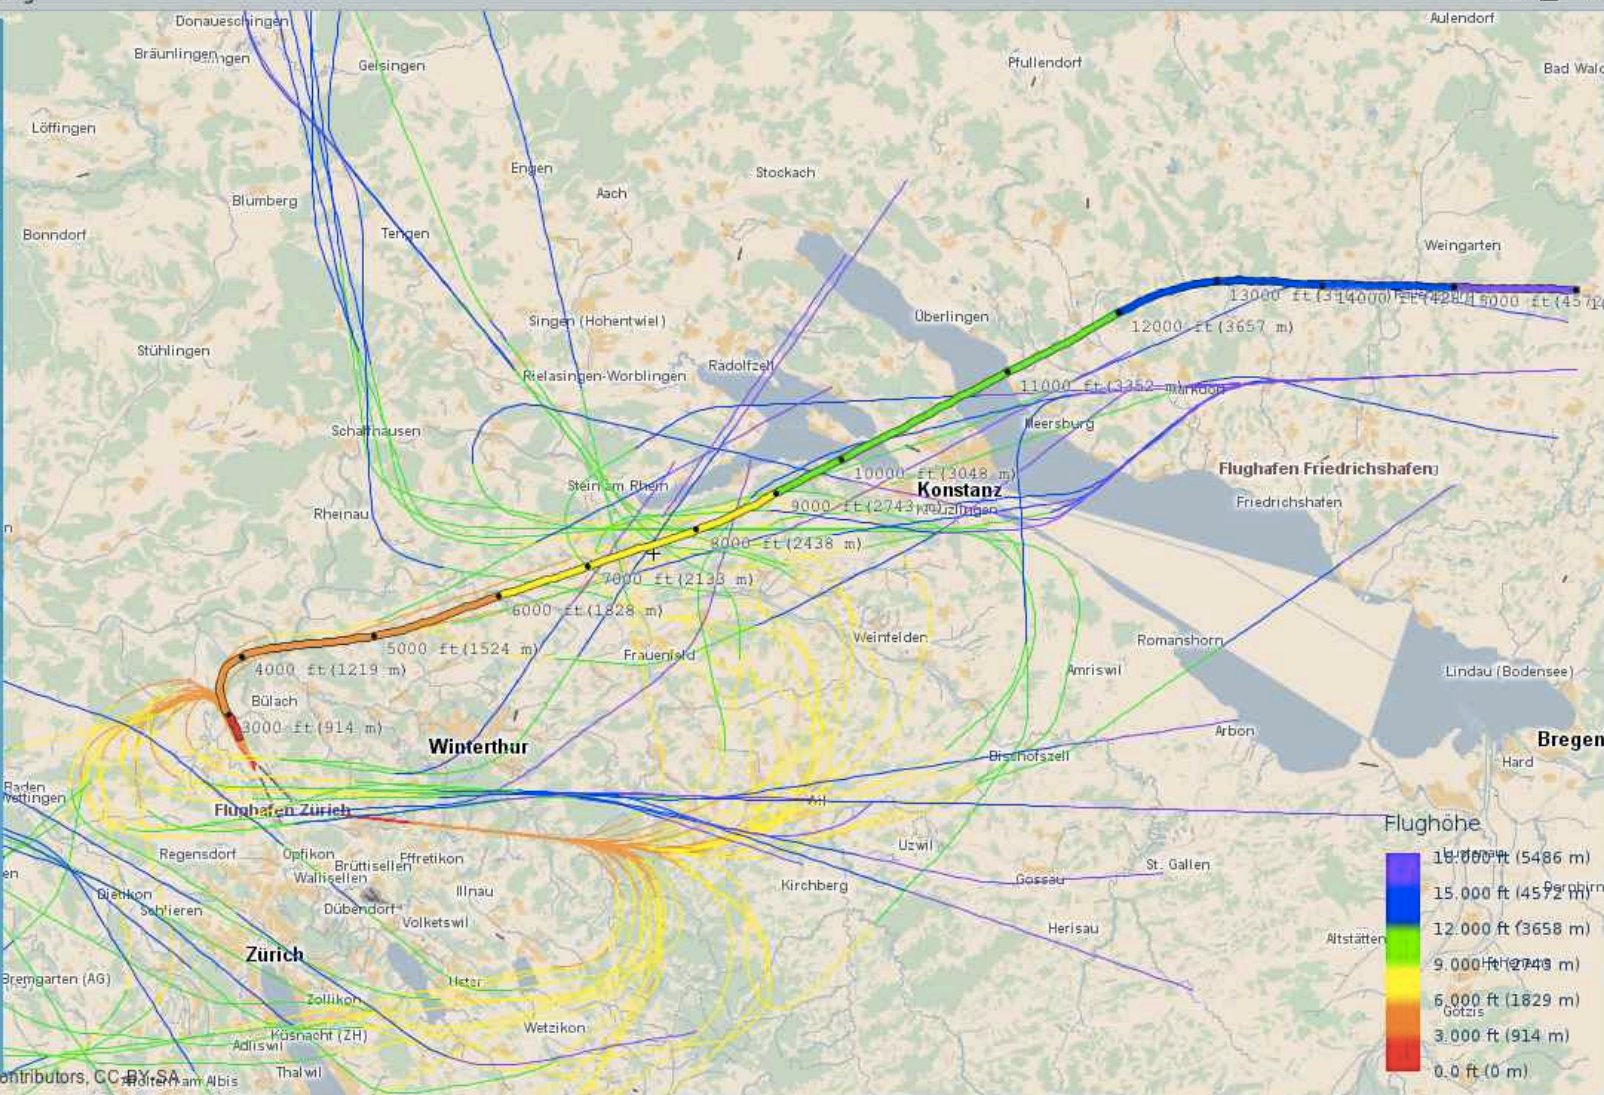

jetzt analysieren

Ausgewählter Flug

Kennung ICAO: SWR160
Flugzeugtyp: A343
Startzeit: 2014-06-27 23:26:40

Verfügbare Flüge

Von: 9. Juli 2014 00:00:00
Bis: 23. Juli 2014 00:00:00

Beginn (Ortszeit)

Tag: 13, Monat: 7, Jahr: 2014
Uhrzeit: 21:00

Ende (Ortszeit)

Tag: 13, Monat: 7, Jahr: 2014
Uhrzeit: 24:00

Flugtyp

Abflüge Anflüge

Flugspuren abrufen

Flughöhen

jetzt analysieren

Ausgewählter Flug

Kennung ICAO: SWR180
Flugzeugtyp: A343
Startzeit: 2014-07-13 23:16:01

 Flüge live 

Verfügbare Flüge
Von 28. Juli 2014 00:00:00
Bis 11. August 2014 00:00:00

Beginn (Ortszeit)
Tag: 10, Monat: 8, Jahr: 2014
Uhrzeit: 21:00

Ende (Ortszeit)
Tag: 10, Monat: 8, Jahr: 2014
Uhrzeit: 24:00

Flugtyp
 Abflüge Anflüge

Flughöhen

Ausgewählter Flug

Kennung ICAO: SWR138
Flugzeugtyp: A343
Startzeit: 2014-08-10 23:06:09

Flüge **Flugspuren**

Verfügbare Flüge